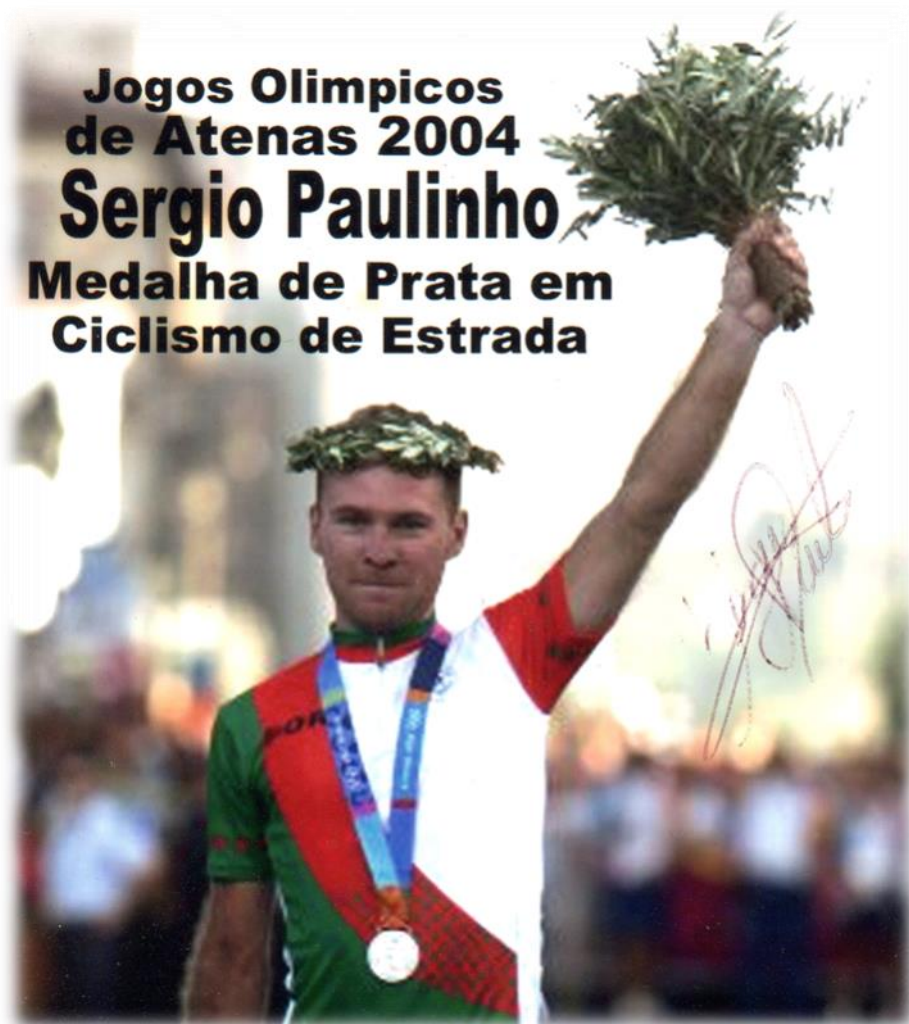

geral@nevesmanique.net

Praceta da Saudade, 22
Manique de Baixo
2645-614 Alcabideche

NESTA EDIÇÃO:

Mensagem da Direção	2
Assembleia / Almoço	3
Fados	4

Jogos Olímpicos de Atenas 2004 **Sergio Paulinho** Medalha de Prata em Ciclismo de Estrada